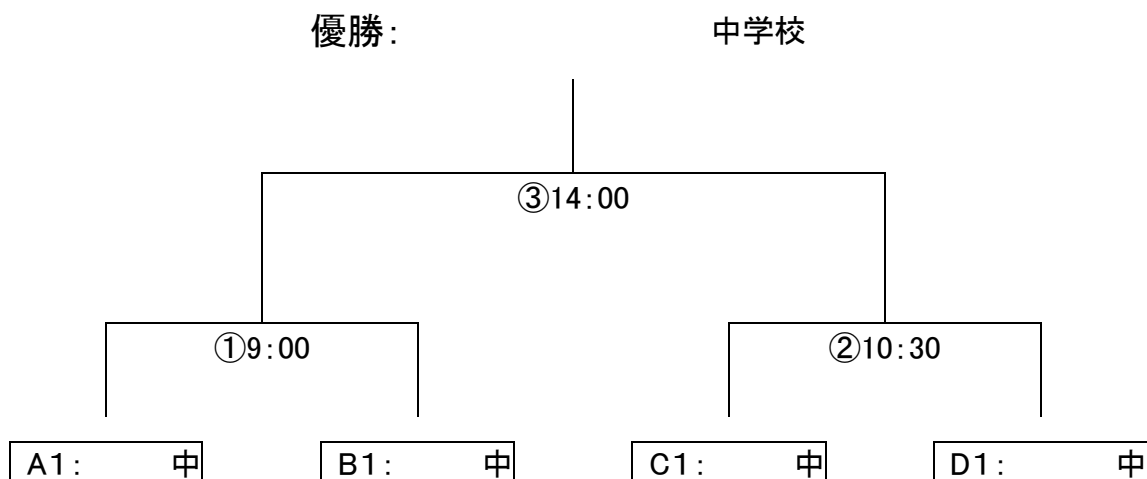

【準決勝・決勝：60分(30分ハーフ)】 6/18(日) 庄内町八幡運動公園

試合日程

※補助員：試合記録2人、担架4人、(三川会場：ボールボーイ6人)

6/17 (土)	【八幡運動公園】		【三川中学校グラウンド】	
試合開始時刻	対 戦	補助員	対 戦	補助員
9:00~	A 楡引中 VS 朝日中	鶴一中	B 余目中 VS 鶴四中	三川中
10:20~	D 鶴五中 VS 藤島中	鶴三中	C 羽黒中 VS 豊浦中	鶴二中
11:40~	A 鶴一中 VS 朝日中	楡引中	B 三川中 VS 鶴四中	余目中
13:00~	D 鶴三中 VS 藤島中	鶴五中	C 鶴二中 VS 豊浦中	羽黒中
14:20~	A 楡引中 VS 鶴一中	朝日中	B 余目中 VS 三川中	鶴四中
15:40~	D 鶴五中 VS 鶴三中	藤島中	C 羽黒中 VS 鶴二中	豊浦中

6/18 (日)	【八幡運動公園】	
試合開始時刻	対 戦	補助員
9:00~	①準決勝 A 1位 VS B 1位	
10:30~	②準決勝 C 1位 VS D 1位	
14:00~	③決 勝 ①勝者 VS ②勝者	

※2日目について、
会場作りは顧問団で。
補助員分担は、1日目の顧問会で決定。

役割分担（責任者）

会 場	運 営	審 判	会 場	記 録	医 務	会 計
1日目 八幡公園	清和 (三)	森 (一)	畔上 (五)	太田 (藤)	島田 康子(余目中)	清和 (三)
1日目 三川中G	長岡 (余)	會田 (豊)	荘司 (川)	齋藤 (二)	佐藤 弘美(三川中)	
2日目 八幡公園	清和 (三)	森 (一)	長岡 (余)	小鷹 (一)	島田 康子(余目中)	